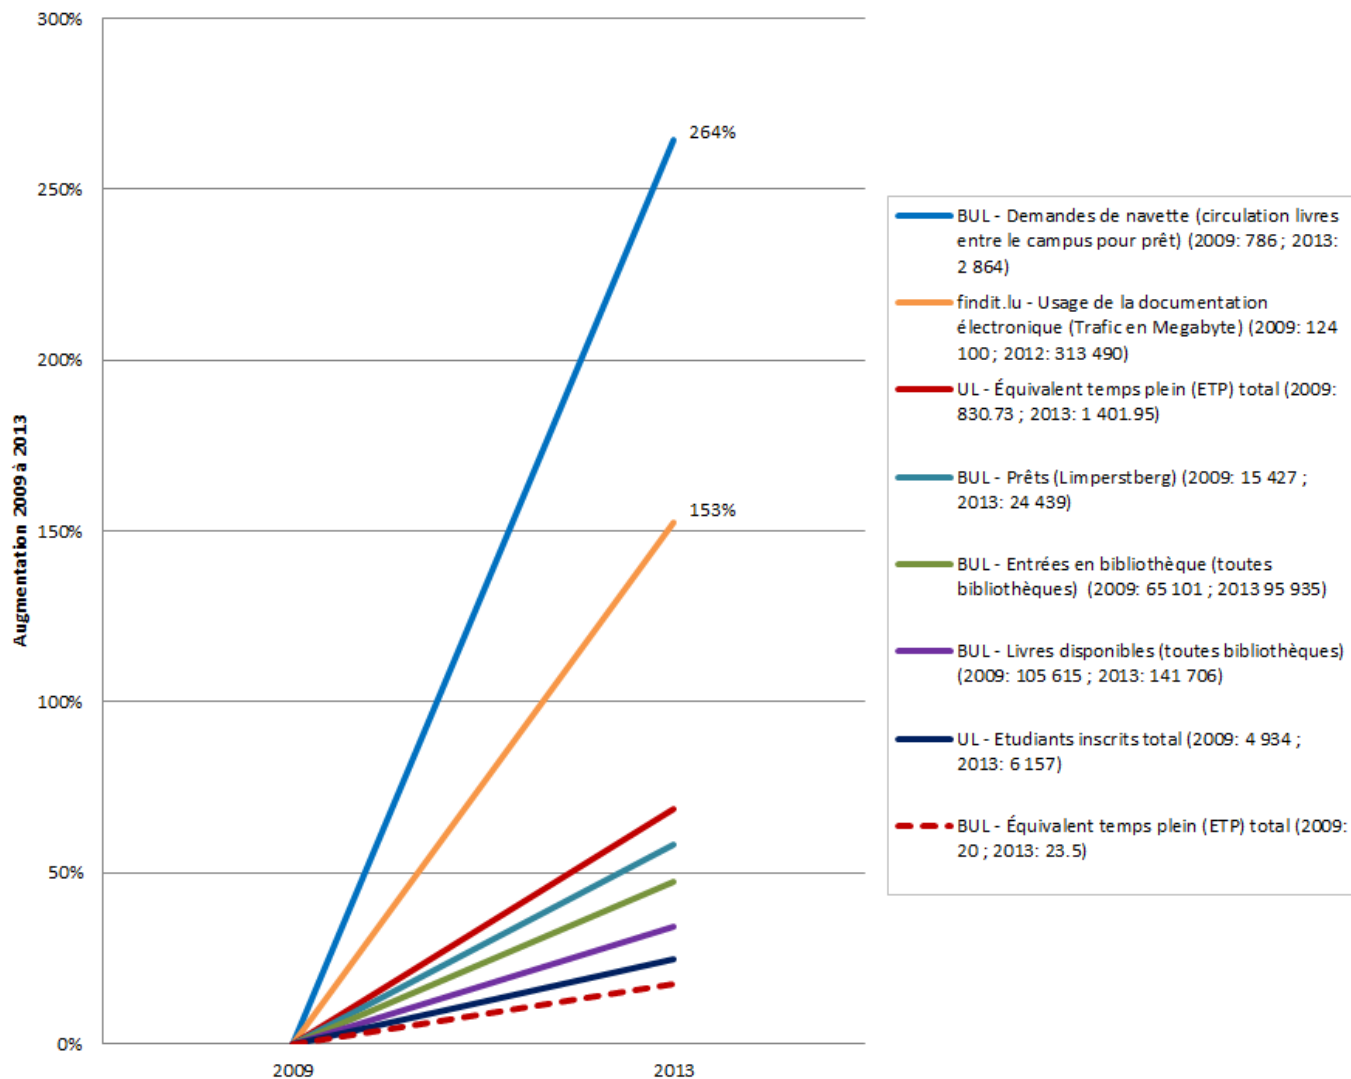

Activités, usage et effectif de la Bibliothèque de l'Université du Luxembourg (BUL):

Quelle augmentation entre 2009 et 2013?

bibliotheque.uni.lu

Auteurs: M-P. Pausch / B. Park

Comité des usagers du 25 septembre 2014

Pourcentage d'augmentation relative à l'activité de la Bibliothèque de l'Université de Luxembourg (BUL) pour la période 2009 à 2013 (avec navette et avec trafic findit.lu)

Pourcentage d'augmentation relative à l'activité de la Bibliothèque de l'Université de Luxembourg (BUL) pour la période 2009 à 2013 (sans navette et sans trafic findit.lu)